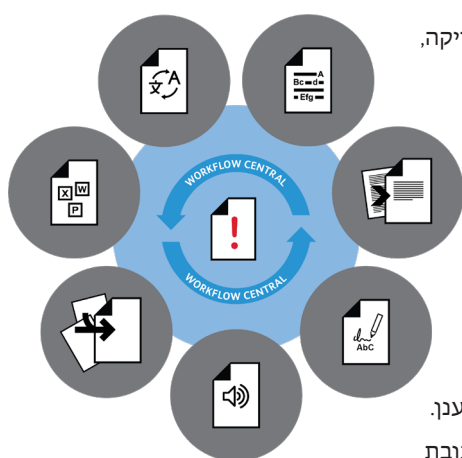

מדפסת Xerox® B230 ו-מדפסת רב-תכליתית Xerox® B225/B235.

הפוך את התנועה לרב-פונקציונלית

גלה את כל מה שהעסק שלך זקוק למדפסת רב-תכליתית של Xerox® B225/B235. חסוך מקום וכסף בעזרת התקני ה-all-in-one המאפשרים לך לבצע העתקה, סריקה והדפסה בקלות.

עשה יותר עם הפלטפורמה המרכזית של XEROX® WORKFLOW

קטנה ורבת עוצמה, יש מעט מאוד שהמדפסת Xerox® B225/B235 MFPs לא עושה. הדפסה, סריקה, העתקה ושליחת פקס – כמובן.

אבל היא גם יכולה:

- להמיר את המסמכים שלך לשפות אחרות
- שינוי הערות בכתב יד למסמכים הניתנים לעריכה עסקיים
- ליצור קובצי שמע של הדוחות שלך להאזנה במכונית
- למחוק תוכן באופן אוטומטי לצורך סודיות
- להמיר סריקות פורמטים של Microsoft Office
- סכם מסמכים ארוכים לקריאה מהירה יותר

בנוסף, גישה ליכולות מתקדמות כגון תזרימי עבודה משולבים וניתוב קבצים חלקה למאגרים בענן.

מוכן לגלות מה העוזר החדש שלך יכול לעשות? למד עוד ותראה כיצד לנסות אותו לעצמך בכתובת

www.office.xerox.com/he-il/software-solutions/xerox-workflow-central-platform

נקודות מרכזיות

מדפסת רב תכליתית Xerox® B235

מדפסת רב תכליתית פלוס B225 יש גם:

- 2.8 אינץ' מסך מגע צבעוני
- יכולות שליחה וקבלה של פקסים
- הדפס מה-USB
- סרוק באמצעות ה-USB

מדפסת רב תכליתית Xerox® B225

למדפסת B230 יש גם: