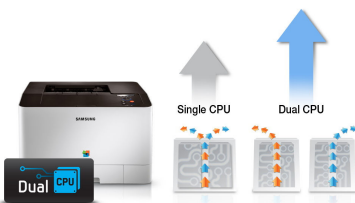

אופציות להרחבה

- ✓ מגירת נייר ל- 520 דף (CLP-S680A)
- ✓ הרחבת זיכרון 256MB (ML-MEM370)
- ✓ חיבור Parallel למחשב (מק"ט ML-PAR100)